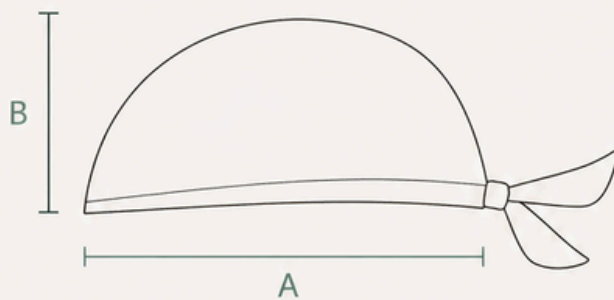

DELANTAL PECHERA

Gabardina

MEDIDA	CM
A	72 cm
B	80 cm
C	26 cm
D	70 cm

D = largo de tira hacia la cintura

DELANTAL CHARM

Premium

MEDIDA	CM
A	71 cm
B	78 cm
C	115 cm
D	36 x 20 cm
E	13 x 15 cm
F	12 cm

A = ancho de pechera
B = largo total
C = largo de tiras totales (cruzadas en espalda)
D = bolsillo frontal
E = detalle de cuero
F = ancho de tira

L

LAURENTINA®

GUÍA DE MEDIDAS II

Faldón · Bandanas

FALDÓN CORTO

MEDIDA	CM
A	70 cm
B	48 cm
C	66 cm
D	40 x 21 cm

* Medidas aproximadas.

BANDANAS