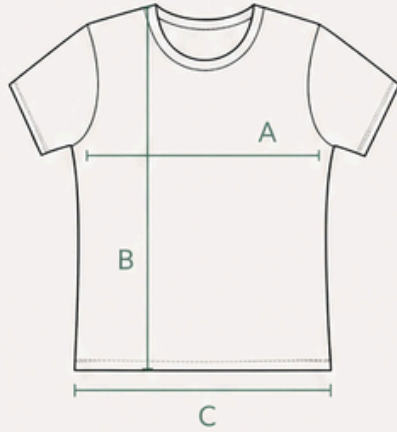

CANELA

LAURENTINA®

GUÍA DE MEDIDAS I

Remeras · Delantal Pechera · Delantal Charm Premium

REMERAS 100% ALGODÓN

TALLE 40		TALLE 42		TALLE 44	
MEDIDA	CM	MEDIDA	CM	MEDIDA	CM
A	53 cm	A	55 cm	A	58 cm
B	77 cm	B	77 cm	B	80 cm
C	51 cm	C	52 cm	C	55 cm

DELANTAL PECHERA

Gabardina

MEDIDA	CM
A	72 cm
B	80 cm
C	26 cm
D	70 cm

D = largo de tira hacia la cintura

DELANTAL CHARM

Premium

MEDIDA	CM
A	71 cm
B	78 cm
C	115 cm
D	36 x 20 cm
E	13 x 15 cm
F	12 cm

A = ancho de pechera
B = largo total
C = largo de tiras totales (cruzadas en espalda)
D = bolsillo frontal
E = detalle de cuero
F = ancho de tira