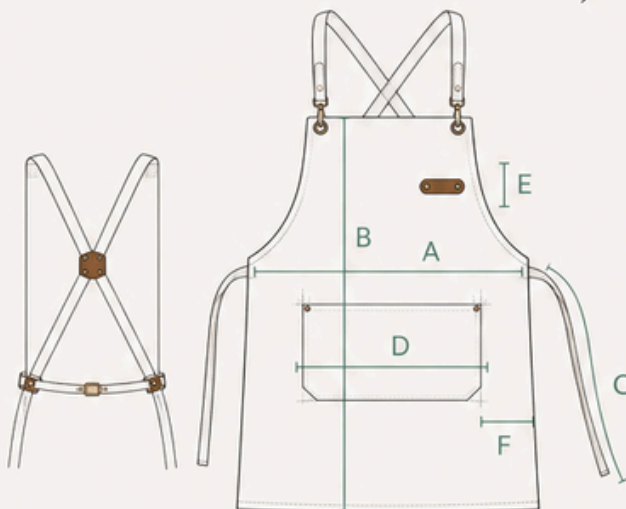

CANELA

LAURENTINA®

GUÍA DE MEDIDAS I

Remeras · Delantal Pechera · Delantal Charm Premium

REMERAS 100% ALGODÓN

TALLE 40		TALLE 42		TALLE 44	
MEDIDA	CM	MEDIDA	CM	MEDIDA	CM
A	53 cm	A	55 cm	A	58 cm
B	77 cm	B	77 cm	B	80 cm
C	51 cm	C	52 cm	C	55 cm

DELANTAL PECHERA

Gabardina

MEDIDA	CM
A	72 cm
B	80 cm
C	26 cm
D	70 cm

D = largo de tira hacia la cintura

DELANTAL CHARM

Premium

MEDIDA	CM
A	71 cm
B	78 cm
C	115 cm
D	36 x 20 cm
E	13 x 15 cm
F	12 cm

A = ancho de pechera
B = largo total
C = largo de tiras totales (cruzadas en espalda)
D = bolsillo frontal
E = detalle de cuero
F = ancho de tira