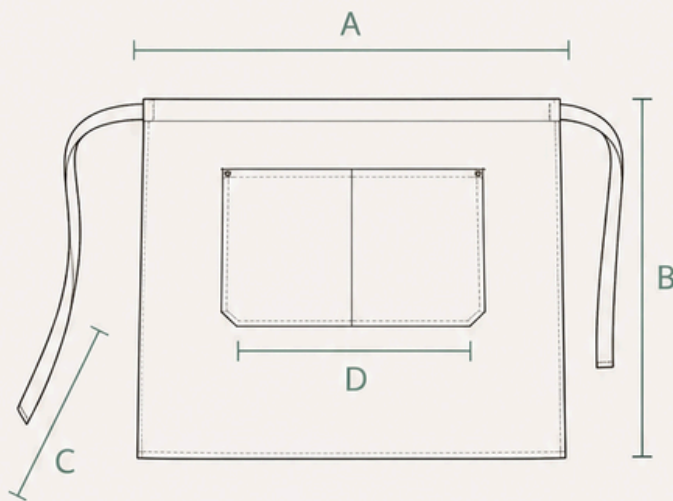

CANELA

LAURENTINA®

GUÍA DE MEDIDAS I

Remeras · Delantal Pechera · Delantal Charm Premium

REMERAS 100% ALGODÓN

TALLE 40		TALLE 42		TALLE 44	
MEDIDA	CM	MEDIDA	CM	MEDIDA	CM
A	53 cm	A	55 cm	A	58 cm
B	77 cm	B	77 cm	B	80 cm
C	51 cm	C	52 cm	C	55 cm

DELANTAL PECHERA

Gabardina

MEDIDA	CM
A	72 cm
B	80 cm
C	26 cm
D	70 cm

D = largo de tira hacia la cintura

DELANTAL CHARM

Premium

MEDIDA	CM
A	71 cm
B	78 cm
C	115 cm
D	36 x 20 cm
E	13 x 15 cm
F	12 cm

A = ancho de pechera
B = largo total
C = largo de tiras totales (cruzadas en espalda)
D = bolsillo frontal
E = detalle de cuero
F = ancho de tira

L

LAURENTINA®

GUÍA DE MEDIDAS II

Faldón · Bandanas

FALDÓN CORTO

MEDIDA	CM
A	70 cm
B	48 cm
C	66 cm
D	40 x 21 cm

* Medidas aproximadas.

BANDANAS

MEDIDA	CM
A	47 cm
B	19 cm

* Medidas aproximadas.

Todas las medidas corresponden a las prendas en plano.
Pueden tener pequeñas variaciones según el proceso de confección.

LAURENTINA®

INDUMENTARIA GASTRONÓMICA