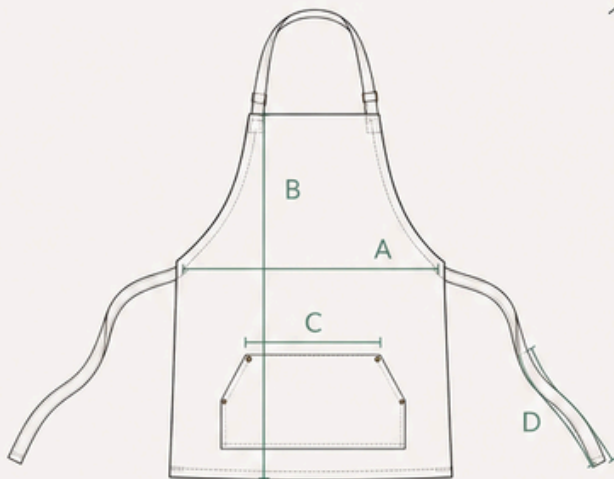

CANELA

LAURENTINA®

GUÍA DE MEDIDAS I

Remeras · Delantal Pechera · Delantal Charm Premium

REMERAS 100% ALGODÓN

TALLE 40		TALLE 42		TALLE 44	
MEDIDA	CM	MEDIDA	CM	MEDIDA	CM
A	53 cm	A	55 cm	A	58 cm
B	77 cm	B	77 cm	B	80 cm
C	51 cm	C	52 cm	C	55 cm

DELANTAL PECHERA

Gabardina

MEDIDA	CM
A	72 cm
B	80 cm
C	26 cm
D	70 cm

D = largo de tira hacia la cintura

DELANTAL CHARM

Premium

MEDIDA	CM
A	71 cm
B	78 cm
C	115 cm
D	36 x 20 cm
E	13 x 15 cm
F	12 cm

A = ancho de pechera
B = largo total
C = largo de tiras totales (cruzadas en espalda)
D = bolsillo frontal
E = detalle de cuero
F = ancho de tira